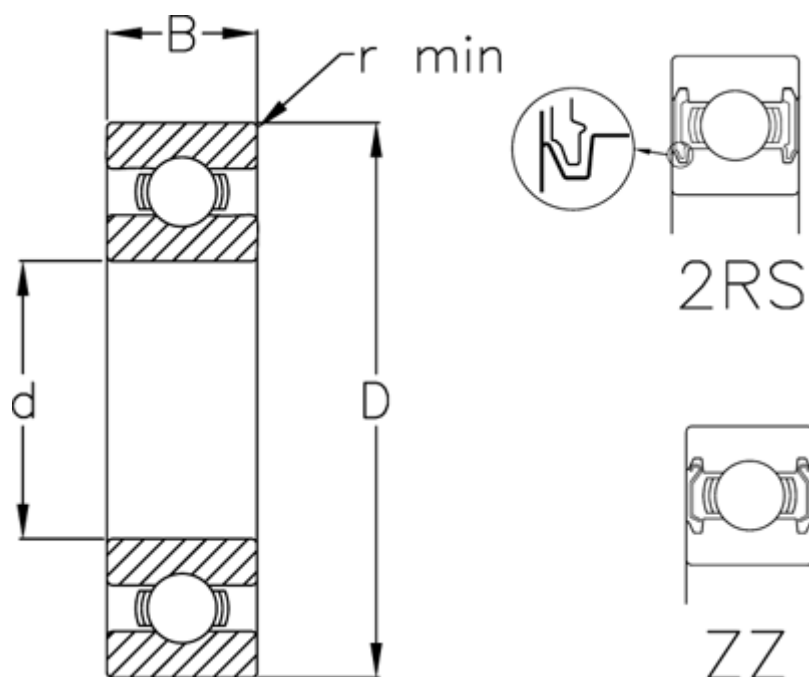

Varenummer: 5480040012079

Beskrivelse: Enradede sporkugleleje 6908 2RS USDA H1
d=40 D=62 B=12 rustfast/spec. fedt

Mål

B = 12

d = 40

D = 62

Dynamisk belastning C (kN) = 14.6

Max. o/min fedtsmurt = 11000

Max. o/min oliesmurt = 13000

r min = 0.6

Statisk belastning C0 (kN) = 10.2

Vægt (kg) = 0.11